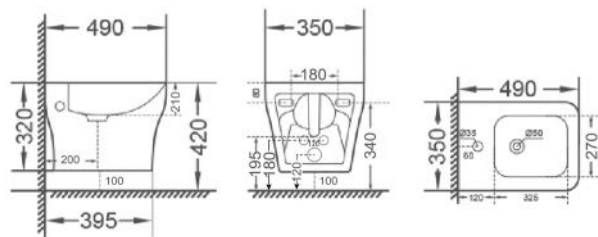

Materiale Ceramica
Finiture Bianco
Specifiche Installazione sospesa,
monoforo con troppopieno, fissaggi inclusi

FISSAGGI
INCLUSI

181-P310-R

Erogazione Rubinetto

BIDET FILO MURO TULIPANO

181-P350

Materiale Ceramica
Finiture Bianco
Specifiche Installazione a pavimento
filo muro, monoforo con troppopieno,
completo di fissaggi

FISSAGGI
INCLUSI

181-P350-R

Erogazione Rubinetto

VASO SOSPESO RIMLESS TULIPANO

181-P410

Materiale Ceramica
Finiture Bianco
Specifiche Installazione sospesa,
fissaggi inclusi

RIMLESS

FISSAGGI
INCLUSI

181-P410

VASO RIMLESS FILO MURO TULIPANO

181-P450

Materiale Ceramica
Finiture Bianco
Specifiche Installazione a filo muro,
scarico universale, completo di fissaggi,
curva tecnica non inclusa

RIMLESS

FISSAGGI
INCLUSI