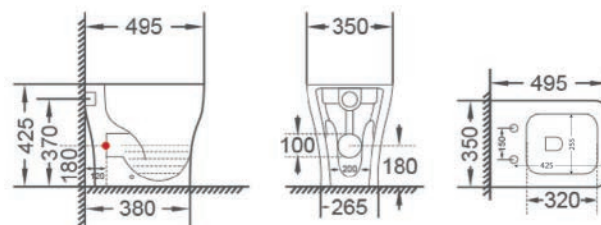

Materiale Ceramica
Finiture Bianco
Specifiche Installazione sospesa,
monoforo con troppopieno, fissaggi inclusi

FISSAGGI
INCLUSI

181-P310-R

Erogazione Rubinetto

BIDET FILO MURO TULIPANO

181-P350

Materiale Ceramica
Finiture Bianco
Specifiche Installazione a pavimento
filo muro, monoforo con troppopieno,
completo di fissaggi

FISSAGGI
INCLUSI

181-P350-R

Erogazione Rubinetto

VASO SOSPESO RIMLESS TULIPANO

181-P410

Materiale Ceramica
Finiture Bianco
Specifiche Installazione sospesa,
fissaggi inclusi

RIMLESS

FISSAGGI
INCLUSI

181-P410

VASO RIMLESS FILO MURO TULIPANO

181-P450

Materiale Ceramica
Finiture Bianco
Specifiche Installazione a filo muro,
scarico universale, completo di fissaggi,
curva tecnica non inclusa

RIMLESS

FISSAGGI
INCLUSI