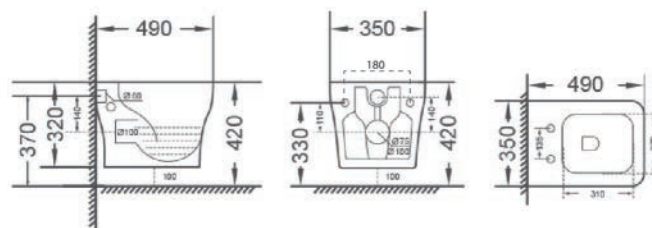

Materiale Ceramica
Finiture Bianco
Specifiche Installazione sospesa,
monoforo con troppopieno, fissaggi inclusi

FISSAGGI
INCLUSI

181-P310-R

Erogazione Rubinetto

BIDET FILO MURO TULIPANO

181-P350

Materiale Ceramica
Finiture Bianco
Specifiche Installazione a pavimento
filo muro, monoforo con troppopieno,
completo di fissaggi

FISSAGGI
INCLUSI

181-P350-R

Erogazione Rubinetto

VASO SOSPESO RIMLESS TULIPANO

181-P410

Materiale Ceramica
Finiture Bianco
Specifiche Installazione sospesa,
fissaggi inclusi

RIMLESS

FISSAGGI
INCLUSI

181-P410

VASO RIMLESS FILO MURO TULIPANO

181-P450

Materiale Ceramica
Finiture Bianco
Specifiche Installazione a filo muro,
scarico universale, completo di fissaggi,
curva tecnica non inclusa

RIMLESS

FISSAGGI
INCLUSI