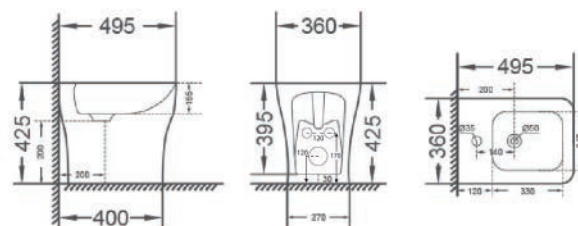

Materiale Ceramica
Finiture Bianco
Specifiche Installazione sospesa,
monoforo con troppopieno, fissaggi inclusi

FISSAGGI
INCLUSI

181-P310-R

Erogazione Rubinetto

BIDET FILO MURO TULIPANO

181-P350

Materiale Ceramica
Finiture Bianco
Specifiche Installazione a pavimento
filo muro, monoforo con troppopieno,
completo di fissaggi

FISSAGGI
INCLUSI

181-P350-R

Erogazione Rubinetto

VASO SOSPESO RIMLESS TULIPANO

181-P410

Materiale Ceramica
Finiture Bianco
Specifiche Installazione sospesa,
fissaggi inclusi

RIMLESS

FISSAGGI
INCLUSI

181-P410

VASO RIMLESS FILO MURO TULIPANO

181-P450

Materiale Ceramica
Finiture Bianco
Specifiche Installazione a filo muro,
scarico universale, completo di fissaggi,
curva tecnica non inclusa

RIMLESS

FISSAGGI
INCLUSI